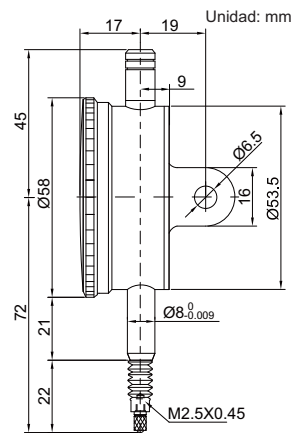

RELOJ COMPARADOR CON PROTECCIÓN IP54

- Protección IP54
- Montado sobre rubí

Código	Rango	Graduación	Exactitud(f _{ges})	Hysteresis(f _u)	Tapa
2324-10F	10mm	0.01mm	17µm	3µm	lisa